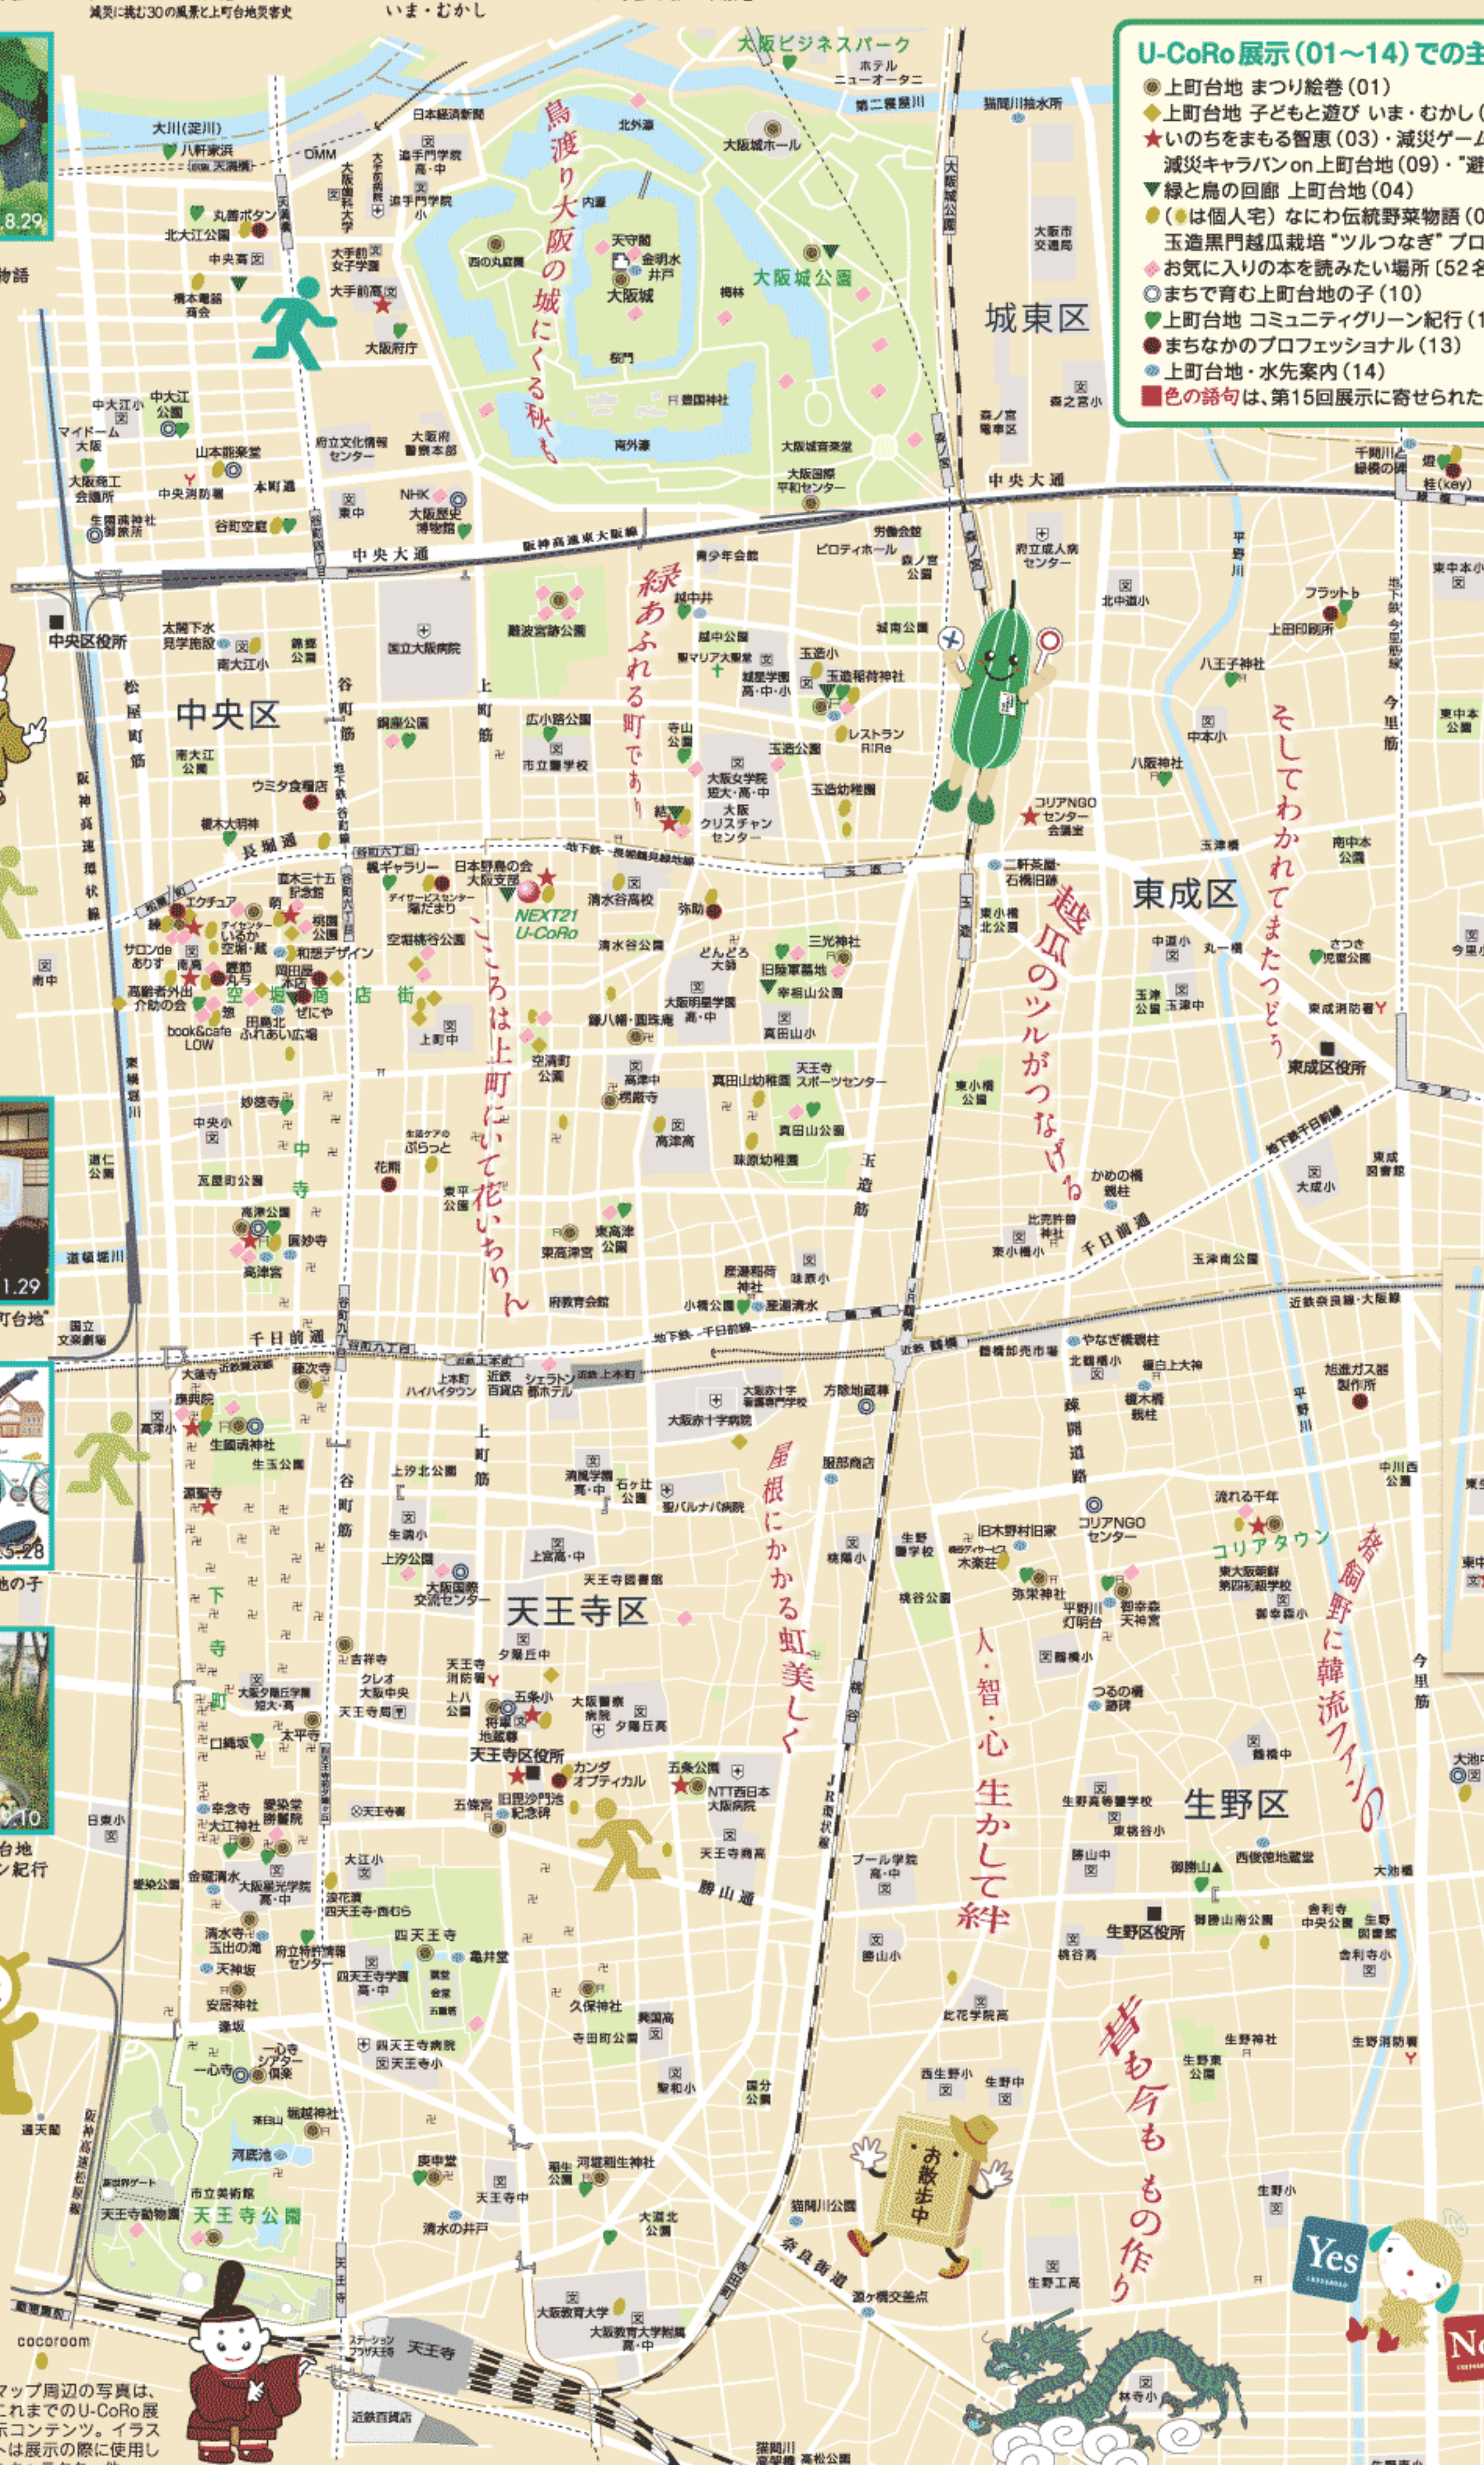

上町台地U-CoRoの足跡マップ

NEXT21/U-CoRoプロジェクトは、2007年春にスタートし、上町台地に生きるたくさんの物語をご紹介します。ウィンドウ展示を中心に交流イベントやワークショップを通して紡がれた一つの物語は、地域の方々とのかけがえのない出会いから育まれていったものばかりです。その足跡として、第1回から第14回の出会の舞台となった主要なポイントを、一枚の地図の上にまとめてみました。

04 2008.1.21-2008.5.9
緑と鳥の回廊、上町台地

02 2007.7.4-2007.8.31
上町台地 子どもと遊びいま・むかし

01 2007.2.5-2007.4.28
上町台地まつり絵巻

時のかけらが入り混じる
さかのとちゅうでかくれんぼ

太陽こえて浄土想ほゆ

U-CoRo展示(01~14)での主な取材・訪問先ほか

- 上町台地 まつり絵巻(01)
- 上町台地 子どもと遊びいま・むかし(02)
- ★ いのちをまもる智恵(03)・減災ゲーム クロスロード(06)・減災キャラバン上町台地(09)・“避難所”ウォッチング(12)
- ▼ 緑と鳥の回廊 上町台地(04)
- (●は個人宅) なにわ伝統野菜物語(05)・玉造黒門越瓜栽培“ツルつなぎ”プロジェクト(08)
- お気に入りの本を読みみたい場所(52名の方)(07)
- まちで育む上町台地の子(10)
- 上町台地 コミュニティグリーン紀行(11)
- まちなかのプロフェッショナル(13)
- 上町台地・水先案内(14)
- 色の語句は、第15回展示に寄せられた句の一部より